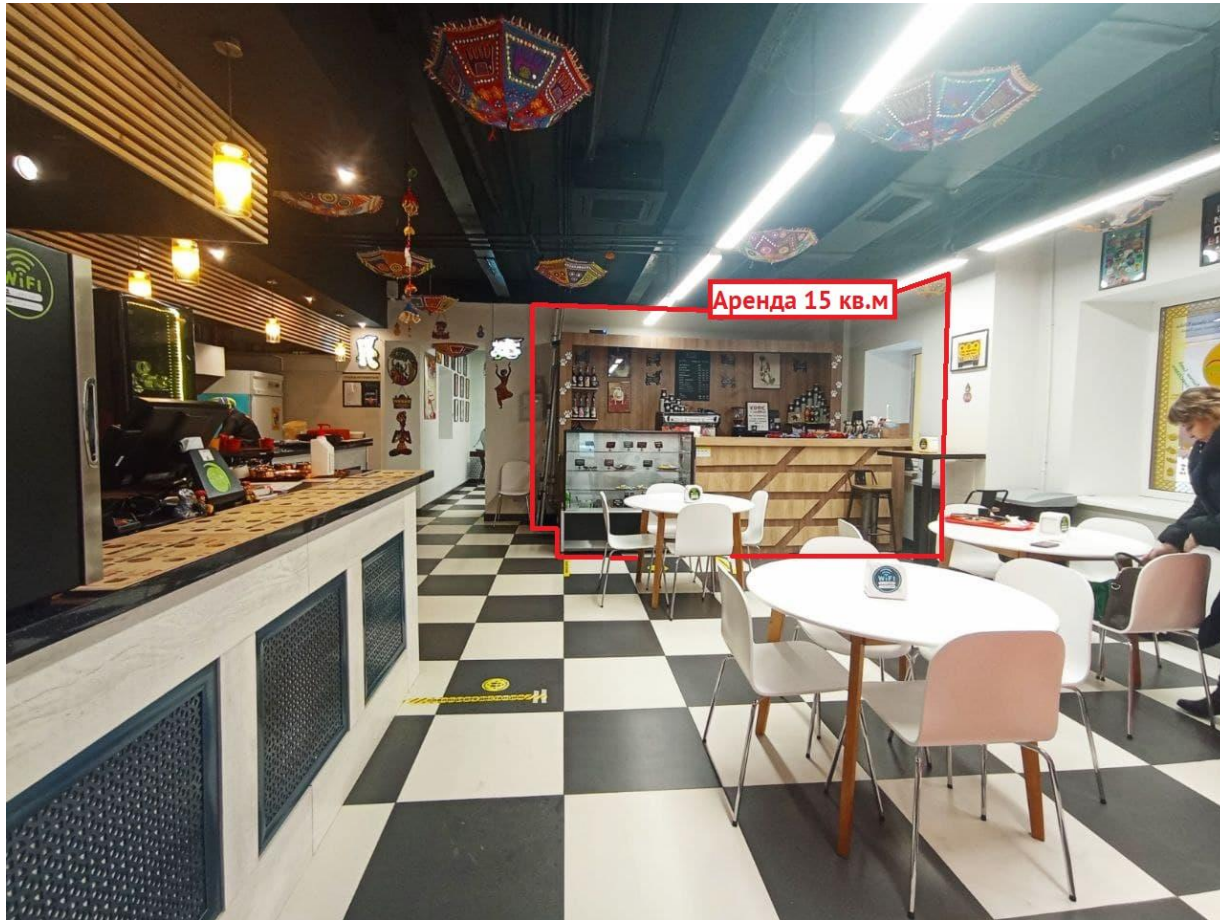

АРЕНДА 15 КВ.М
ТОРГОВОГО ПОМЕЩЕНИЯ
УЛ. АРБАТ 32

Арбат 32

Площадь: 15 кв. м.

Аренда : 150 000 руб. в месяц + КУ

Вход: 1-ый этаж, есть зона разгрузки во дворе.

Мощность: 20 Квт

Режим работы: 24/7 (административное здание)

Высота потолков: 3 метра

- *Высокий пешеходный трафик обеспечат заведение постоянным потоком гостей*
- *В пиковые часы до 5 тыс. человек в час(!) проходит по старому Арбату.*
- **Помещение расположено:**
- В сердце старого Арбата, рядом со стеной Цоя
- В 5-х минутах от метро Смоленская

Арбат 32

- **Подойдет под:** пекарню, блинную, корнер национальной кухни (кроме Индии), кондитерскую, магазин подарков и сувениров, магазин сладостей (конфеты, лукум и др) – **рассмотрим все предложения**
- Помещение расположено **на самой популярной туристической улице** столицы в зоне интенсивного пешеходного трафика и огромного жилого массива
- **Развитая деловая инфраструктура**, гостиницы, офисные и бизнес центры, банки, торговые центры, магазины, рестораны, кафе
- **В шаговой доступности** театры, галереи, музеи, памятники архитектуры, образовательные и государственные учреждения