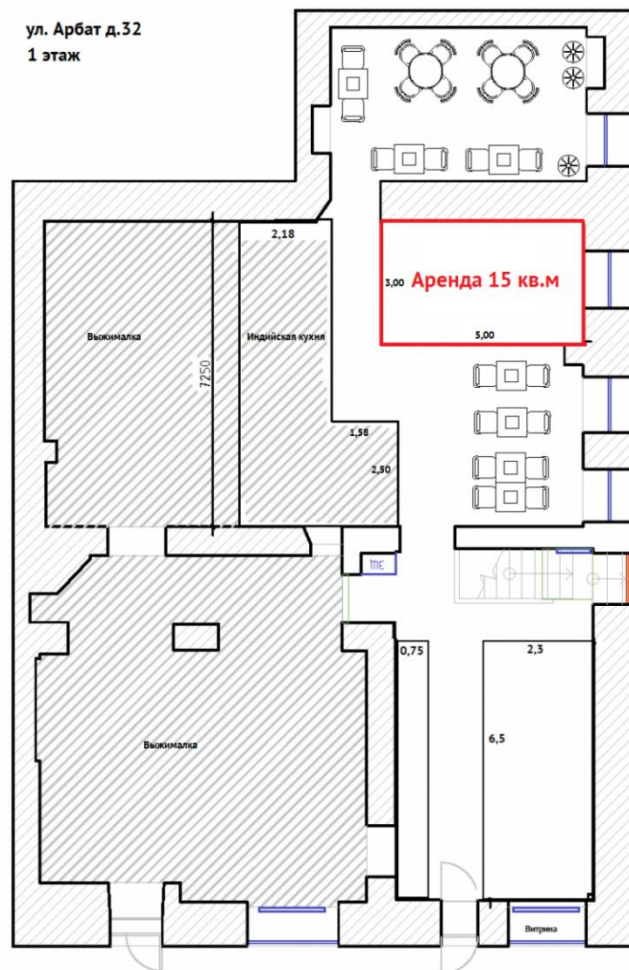

Поэтажный план

ул. Арбат д.32
1 этаж

/// - Сдано

— - Сдаваемая площадь

Аренда Да!

ул. Арбат

Аренда Да!
от собственника