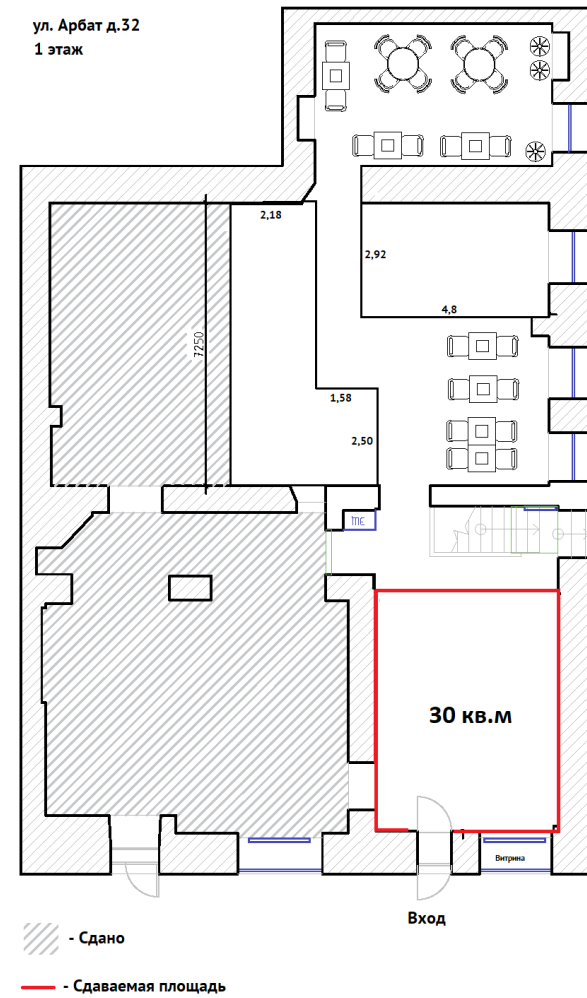

Арбат 32

ул. Арбат