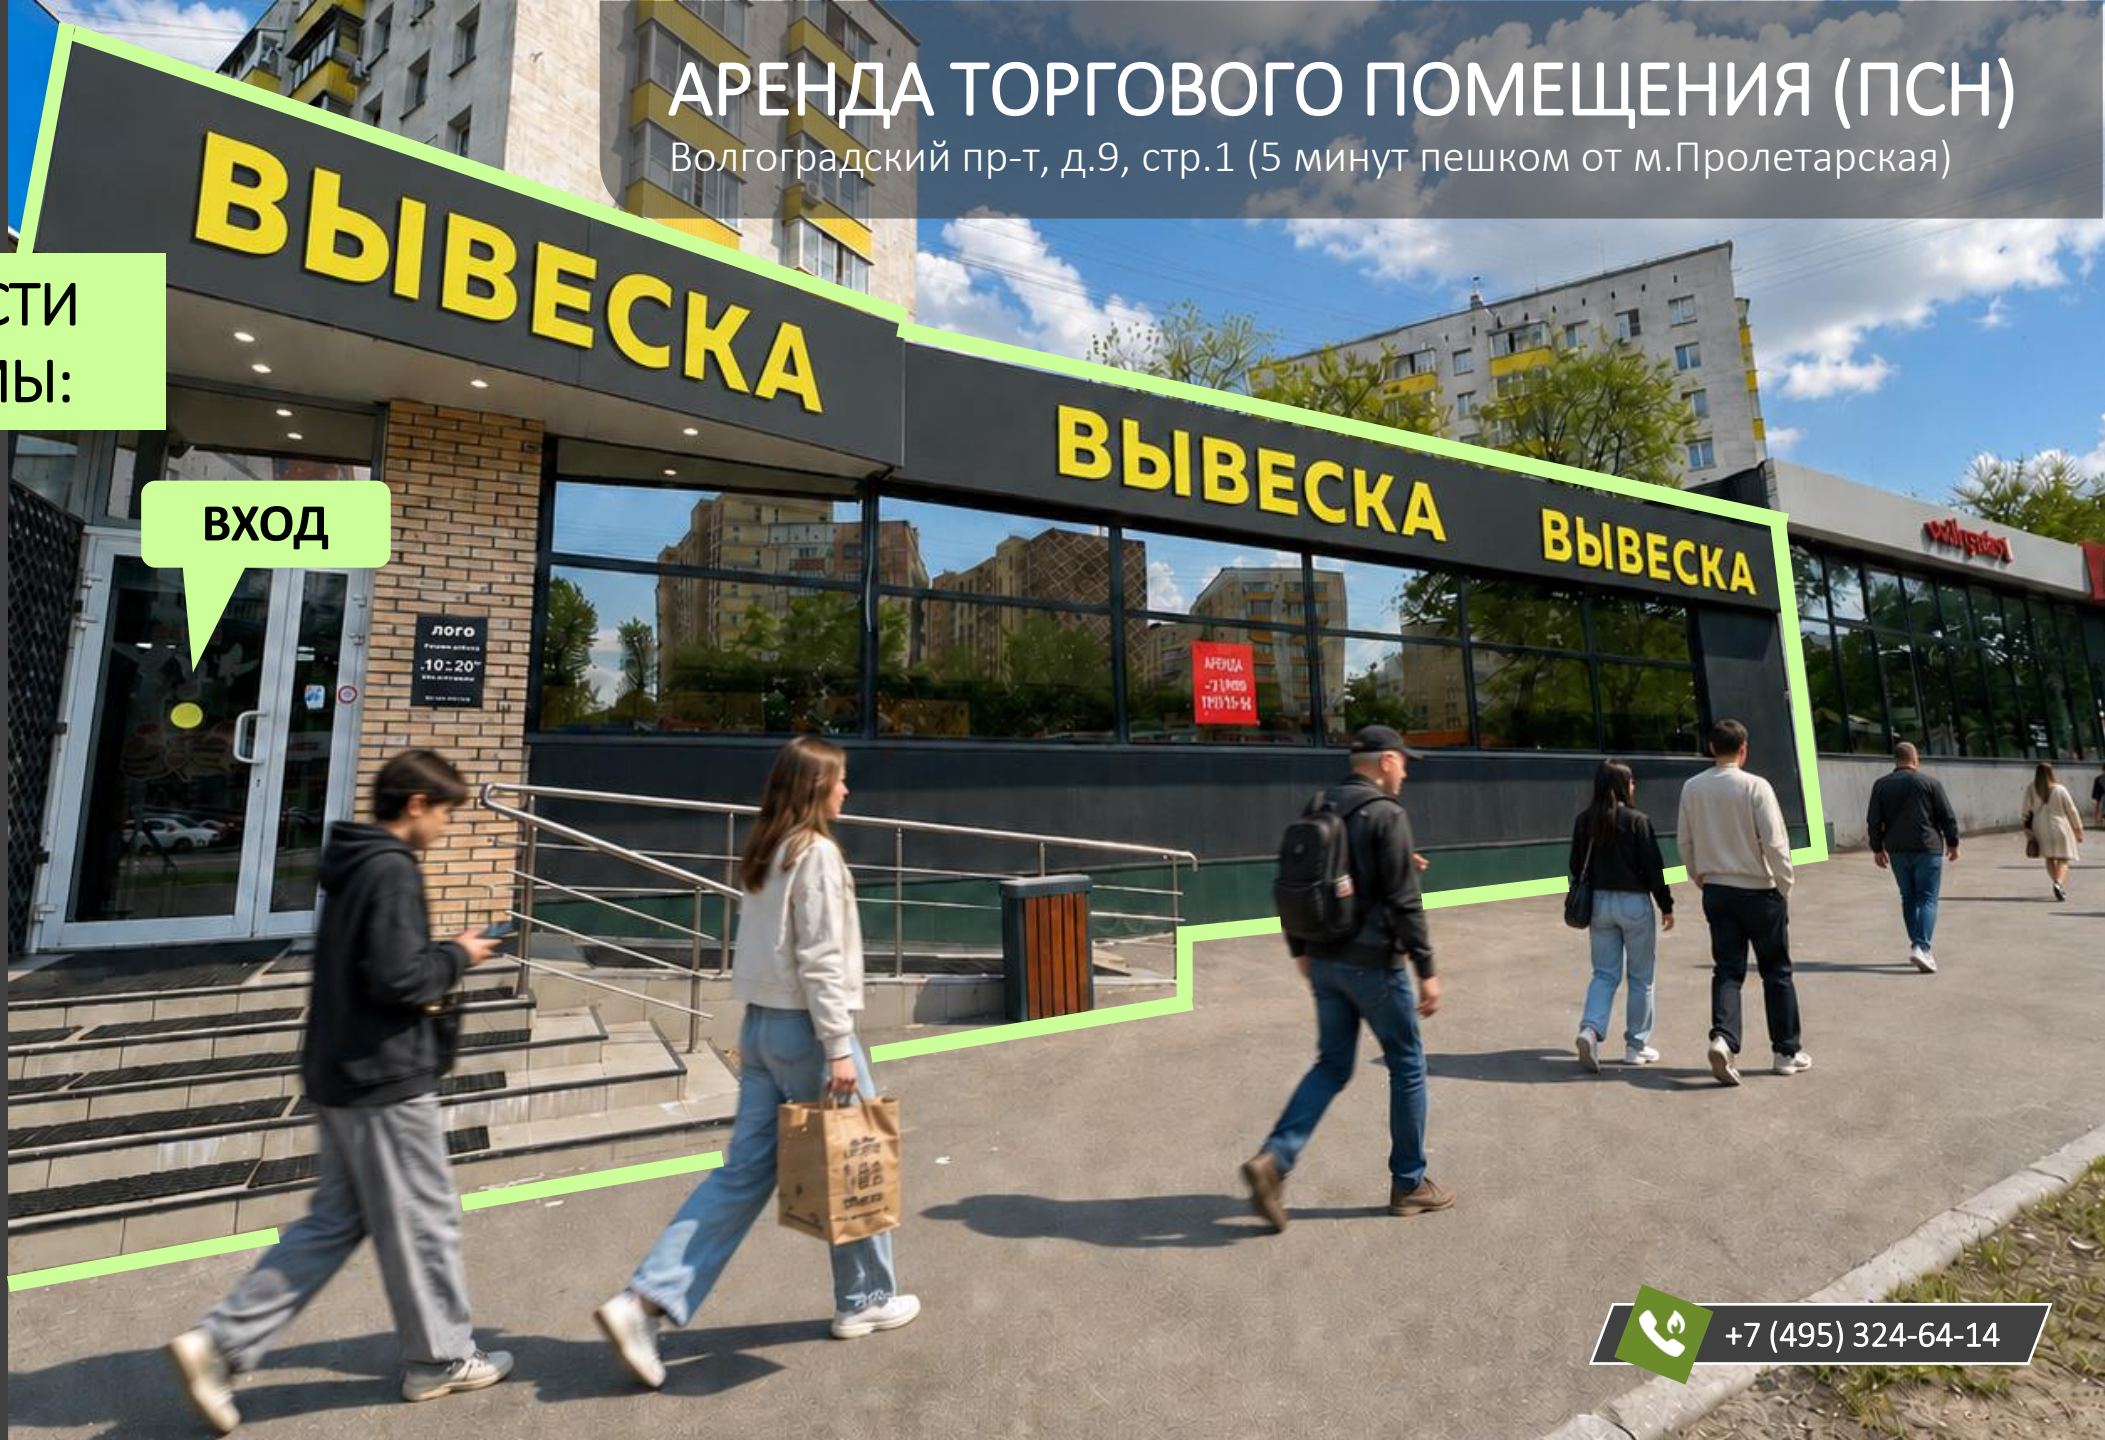

Аренда Да!
от собственника

АРЕНДА ТОРГОВОГО ПОМЕЩЕНИЯ (ПСН)

Волгоградский пр-т, д.9, стр.1 (5 минут пешком от м.Пролетарская)

ВОЗМОЖНОСТИ ДЛЯ РЕКЛАМЫ:

- Отдельный вход на 1-й линии Волгоградского проспекта
- Длинный фриз над входом для размещения вывески
- Огромная стеклянная витрина

ВХОД

+7 (495) 324-64-14