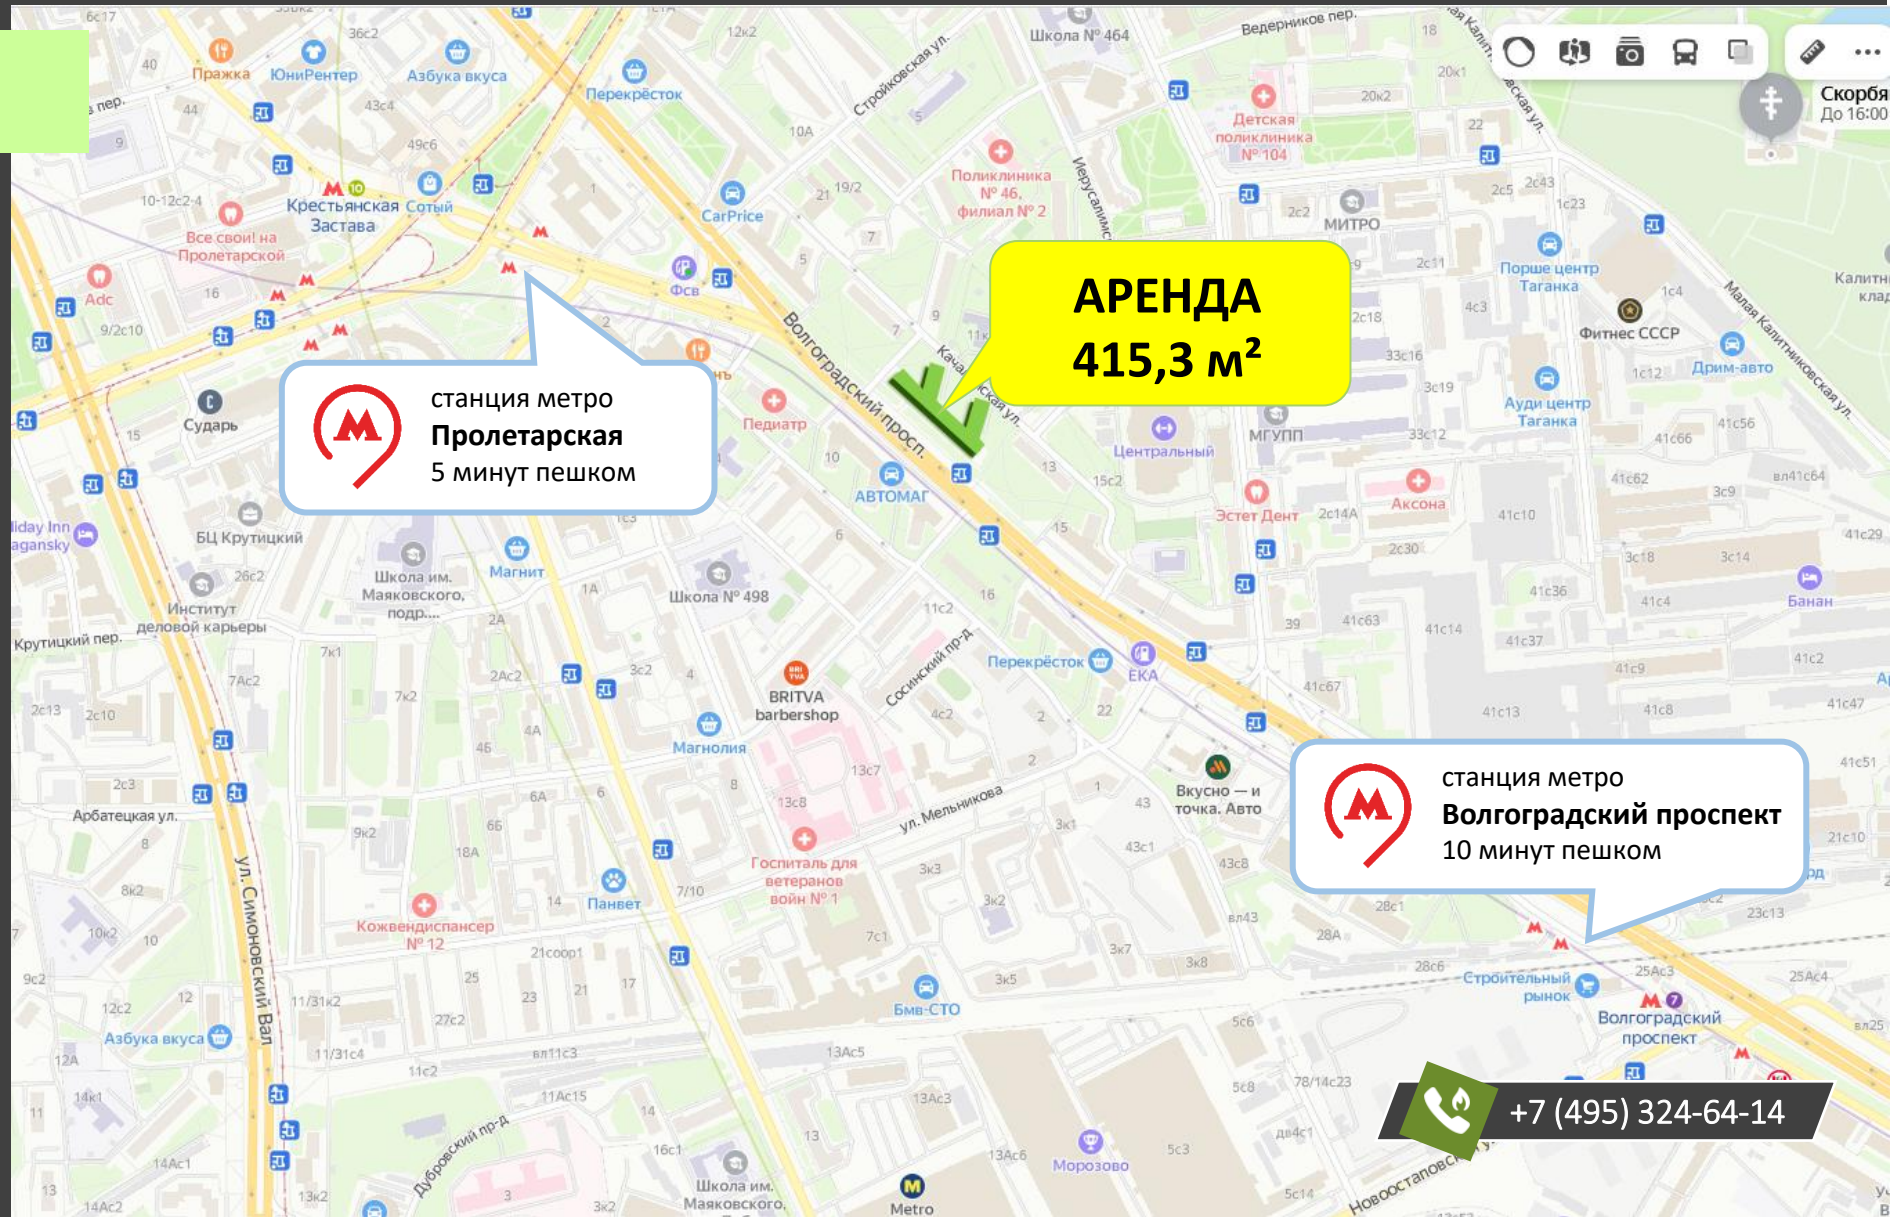

# АРЕНДА ТОРГОВОГО ПОМЕЩЕНИЯ (ПСН)

Волгоградский пр-т, д.9, стр.1 (5 минут пешком от м.Пролетарская)

станция метро  
**Пролетарская**  
5 минут пешком

**АРЕНДА**  
**415,3 м<sup>2</sup>**

**ВЫВЕСКА**

+7 (495) 324-64-14

# АРЕНДА ТОРГОВОГО ПОМЕЩЕНИЯ (ПСН)

Волгоградский пр-т, д.9, стр.1 (5 минут пешком от м.Пролетарская)

## ЛОКАЦИЯ:

- 5 минут пешком от метро «Пролетарская»
- Густонаселенный район (150 тыс жителей)
- Интенсивный автомобильный трафик
- Помещение отлично просматривается со стороны проезжей части
- Рядом есть бесплатная парковка