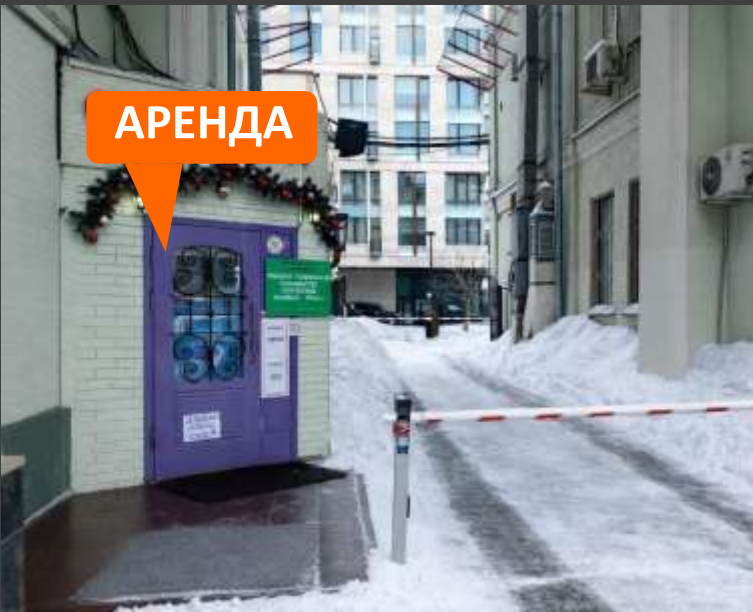

## ОКРУЖЕНИЕ: ЭЛИТНЫЕ ЖК

- Во дворе здания расположены новые жилые комплексы «Реномэ» и «Мезонруж», проход и проезд в которые осуществляются через арку мимо входа в сдаваемое помещение.
- Такое соседство формирует дополнительный поток качественных клиентов для наших арендаторов.