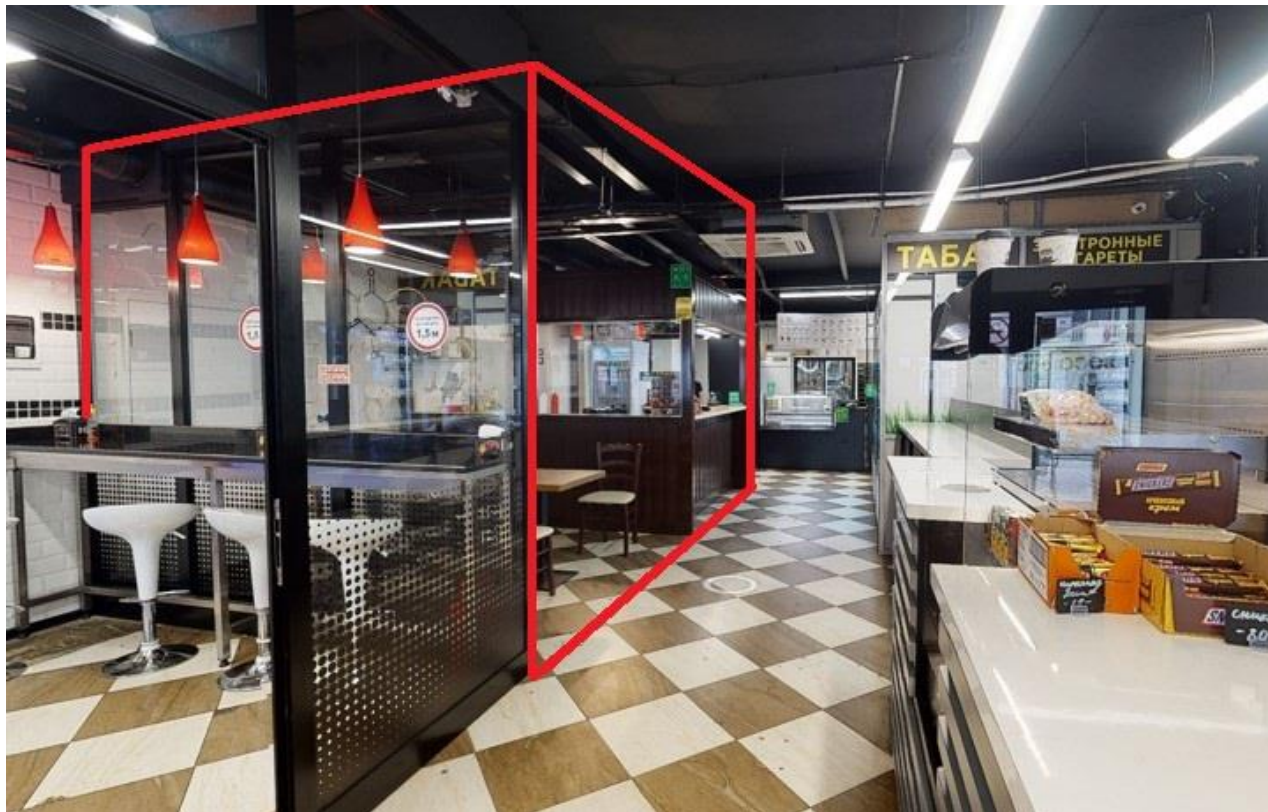

Новослободская 26 стр.1

Аренда Да!